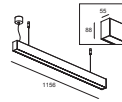

H55

H55
LEIEDAL, KORTRUIK (BE)

H55

Cross-section / mounting

H55

H55 Ready made

Fortimo 4x LED line 3850lm/m Gl (length 1156 mm)

suspended	3000K non-dim	3000K Pushdim/dali	length
alu	93410420	98410420	1156
white struc	93410422	98410422	1156

! incl. power feed kit 2m (transparent cable) & suspension set

READY MADE PROFILES
FASTER DELIVERY. BUDGET FRIENDLY.*

*compared to linear custom made profiles

H55 Components

<p>Profile Variation ></p>	<p>profile alu/m</p>  <p> □ 93530005 wh 93530009 bi 93530032 mc 93530005 + 93530010 </p>	<p>poly clear/m</p>  <p>93530025</p>	<p>poly diffuse/m</p>  <p>93530015</p>
<p>cover/m</p>  <p> □ 93530105 wh 93530109 bi 93530132 mc 93530105 + 93530119 </p>	<p>Connections ></p>	<p>connection 180°</p>  <p>93530050</p>	<p>connection 90°</p>  <p>93530060</p>
<p>Endplates ></p>	<p>endplate</p>  <p> □ 93530181 wh 93530181 bi 93533181 mc 93530181 + 93530188 </p>	<p>Fixation/ Mounting ></p>	<p>suspension 4m</p>  <p> □ 93530350 wh 93530950 bi 93530850 mc 93530350 + 93000158 </p>
<p>lateral wall bracket</p>  <p> □ 93530161 wh 93530961 bi 93530861 mc 93530161 + 93530162 </p>	<p>hole for power supply (3-5p)</p>  <p>93530100</p>	<p>hole for power supply (6-9p)</p>  <p>93530101</p>	<p>Electrical supply ></p>
<p>connection box</p>  <p> □ 93000151 wh 93000951 bi 93003251 mc 93000151 + 93000153 </p>	<p>flexible</p>  <p> 1m 93000152 /m 93000252 </p>	<p>power feed tube 1m</p>  <p> □ 93000156 wh 93000856 bi 93003156 mc 93000156 + 93000157 </p>	<p>power feed tube/m</p>  <p> □ 93000256 wh 93000956 bi 93003256 mc 93000256 + 93000157 </p>