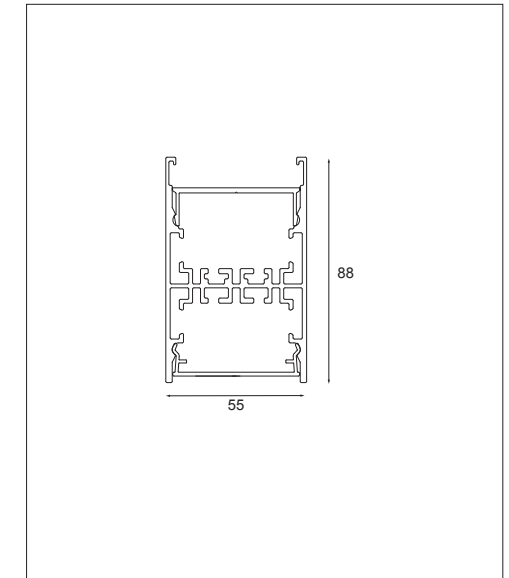

H55

H55
LEIEDAL, KORTRUIK (BE)

H55

Cross-section / mounting

H55

H55 Ready made

Fortimo 4x LED line 3850lm/m Gl (length 1156 mm)

suspended	3000K non-dim	3000K Pushdim/dali	length
alu	93410420	98410420	1156
white struc	93410422	98410422	1156

! incl. power feed kit 2m (transparent cable) & suspension set

READY MADE PROFILES
FASTER DELIVERY. BUDGET FRIENDLY.*

*compared to linear custom made profiles

H55 Components

<p>Profile Variation ></p>	<p>profile alu/m</p>  <p> □ 93530005 wh 93530009 bi 93530032 mc 93530005 + 93530010 </p>	<p>poly clear/m</p>  <p>93530025</p>	<p>poly diffuse/m</p>  <p>93530015</p>
<p>cover/m</p>  <p> □ 93530105 wh 93530109 bi 93530132 mc 93530105 + 93530119 </p>	<p>Connections ></p>	<p>connection 180°</p>  <p>93530050</p>	<p>connection 90°</p>  <p>93530060</p>
<p>Endplates ></p>	<p>endplate</p>  <p> □ 93530181 wh 93530181 bi 93533181 mc 93530181 + 93530188 </p>	<p>Fixation/ Mounting ></p>	<p>suspension 4m</p>  <p> □ 93530350 wh 93530950 bi 93530850 mc 93530350 + 93000158 </p>
<p>lateral wall bracket</p>  <p> □ 93530161 wh 93530961 bi 93530861 mc 93530161 + 93530162 </p>	<p>hole for power supply (3-5p)</p>  <p>93530100</p>	<p>hole for power supply (6-9p)</p>  <p>93530101</p>	<p>Electrical supply ></p>
<p>connection box</p>  <p> □ 93000151 wh 93000951 bi 93003251 mc 93000151 + 93000153 </p>	<p>flexible</p>  <p> 1m 93000152 /m 93000252 </p>	<p>power feed tube 1m</p>  <p> □ 93000156 wh 93000856 bi 93003156 mc 93000156 + 93000157 </p>	<p>power feed tube/m</p>  <p> □ 93000256 wh 93000956 bi 93003256 mc 93000256 + 93000157 </p>