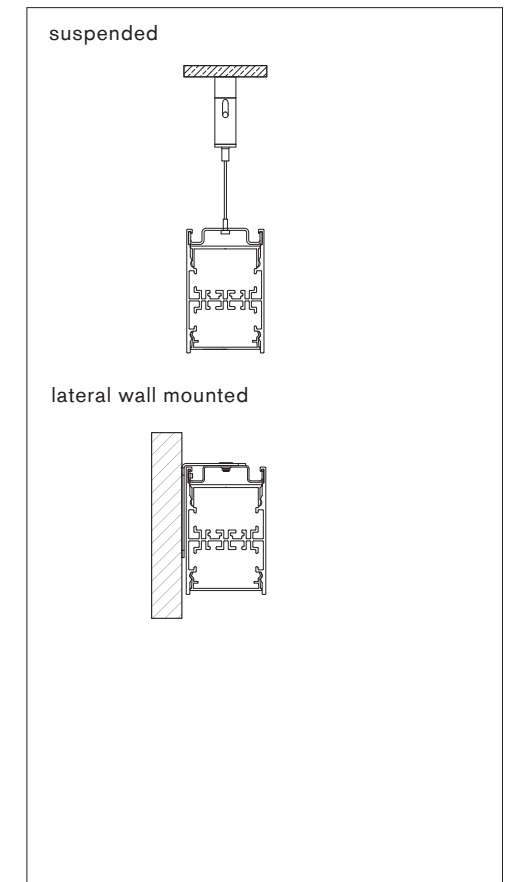

H55

H55
LEIEDAL, KORTRUIK (BE)

H55

Cross-section / mounting

H55

H55 Ready made

Fortimo 4x LED line 3850lm/m Gl (length 1156 mm)

suspended	3000K non-dim	3000K Pushdim/dali	length
alu	93410420	98410420	1156
white struc	93410422	98410422	1156

! incl. power feed kit 2m (transparent cable) & suspension set

READY MADE PROFILES
FASTER DELIVERY. BUDGET FRIENDLY.*

*compared to linear custom made profiles

H55 Components

<p>Profile Variation ></p>	<p>profile alu/m</p>  <p> □ 93530005 wh 93530009 bi 93530032 mc 93530005 + 93530010 </p>	<p>poly clear/m</p>  <p>93530025</p>	<p>poly diffuse/m</p>  <p>93530015</p>
<p>cover/m</p>  <p> □ 93530105 wh 93530109 bi 93530132 mc 93530105 + 93530119 </p>	<p>Connections ></p>	<p>connection 180°</p>  <p>93530050</p>	<p>connection 90°</p>  <p>93530060</p>
<p>Endplates ></p>	<p>endplate</p>  <p> □ 93530181 wh 93530181 bi 93533181 mc 93530181 + 93530188 </p>	<p>Fixation/ Mounting ></p>	<p>suspension 4m</p>  <p> □ 93530350 wh 93530950 bi 93530850 mc 93530350 + 93000158 </p>
<p>lateral wall bracket</p>  <p> □ 93530161 wh 93530961 bi 93530861 mc 93530161 + 93530162 </p>	<p>hole for power supply (3-5p)</p>  <p>93530100</p>	<p>hole for power supply (6-9p)</p>  <p>93530101</p>	<p>Electrical supply ></p>
<p>connection box</p>  <p> □ 93000151 wh 93000951 bi 93003251 mc 93000151 + 93000153 </p>	<p>flexible</p>  <p> 1m 93000152 /m 93000252 </p>	<p>power feed tube 1m</p>  <p> □ 93000156 wh 93000856 bi 93003156 mc 93000156 + 93000157 </p>	<p>power feed tube/m</p>  <p> □ 93000256 wh 93000956 bi 93003256 mc 93000256 + 93000157 </p>