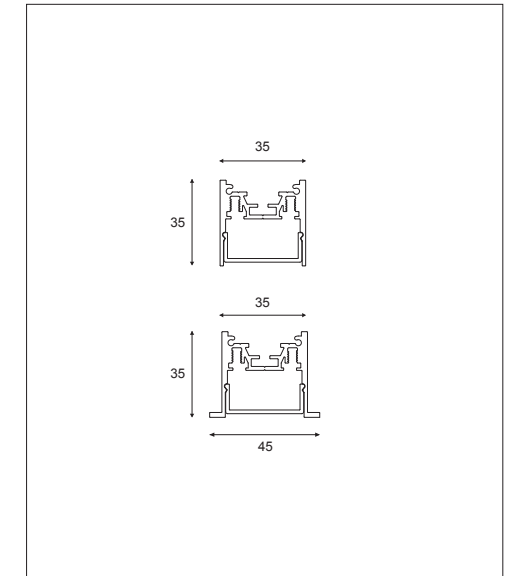

SL micro

SL MICRO
PRIVATE RESIDENCE, OEKENE (BE)

Cross-section / mounting

SL micro Components

| | | | |
|---|---|--|--|
| <p>Profile Variation ></p> | <p>profile alu, poly in PMMA/m</p>  <p> <input type="checkbox"/> 93460005 <input type="checkbox"/> 93460905 <input type="checkbox"/> 93460005+93460010 </p> | <p>flange profile alu, poly in PMMA/m</p>  <p> <input type="checkbox"/> 93460025 <input type="checkbox"/> 93460925 <input type="checkbox"/> 93460025+93460030 </p> | <p>Endplates ></p> |
| <p>endplate</p>  <p> <input type="checkbox"/> 93460181 <input type="checkbox"/> 93469181 <input type="checkbox"/> 93460181+93460188 </p> | <p>endplate flange</p>  <p> <input type="checkbox"/> 93460182 <input type="checkbox"/> 93469182 <input type="checkbox"/> 93460182+93460188 </p> | <p>Connections ></p> | <p>connection 90°</p>  <p>93460060</p> |
| <p>connection 135°</p>  <p>93460055</p> | <p>connection 180°</p>  <p>93460050</p> | <p>Fixation/ Mounting ></p> | <p>trimless built-in bracket</p>  <p>93460996</p> |
| <p>suspension bracket asym</p>  <p>93460997</p> | <p>surface fixation hole</p>  <p>93460162</p> | <p>lateral wall bracket</p>  <p> <input type="checkbox"/> 93460161 <input type="checkbox"/> 93469161 <input type="checkbox"/> 93460161+93460168 </p> | <p>suspension 4m</p>  <p> <input type="checkbox"/> 93000450 <input type="checkbox"/> 93000850 <input type="checkbox"/> 93000450+93000358 </p> |
| <p>Electrical supply ></p> | <p>power feed kit 2m for LED-strip warm white (transparent cable) 3x 0.75mm² alu</p>  <p> <input type="checkbox"/> 93003003 <input type="checkbox"/> 93003903 <input type="checkbox"/> 93003003+93002053 </p> | <p>power feed kit 2m for LED-strip RGB (transparent cable) 5x 0.75mm² alu</p>  <p> <input type="checkbox"/> 93003005 <input type="checkbox"/> 93003905 <input type="checkbox"/> 93003005+93002053 </p> | <p>connection box for (transparent cable) 3x 0.75mm² alu</p>  <p> <input type="checkbox"/> 93002151 <input type="checkbox"/> 93002951 <input type="checkbox"/> 93002151 + 93002053 </p> |