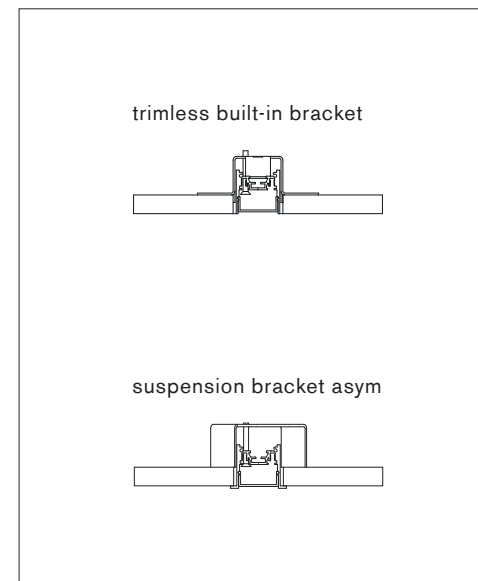

SL micro

SL MICRO
PRIVATE RESIDENCE, OEKENE (BE)

Cross-section / mounting

SL micro Components

| | | | |
|---|---|--|--|
| <p>Profile Variation ></p> | <p>profile alu, poly in PMMA/m</p>  <p> <input type="checkbox"/> 93460005 <input type="checkbox"/> 93460905 <input type="checkbox"/> 93460005+93460010 </p> | <p>flange profile alu, poly in PMMA/m</p>  <p> <input type="checkbox"/> 93460025 <input type="checkbox"/> 93460925 <input type="checkbox"/> 93460025+93460030 </p> | <p>Endplates ></p> |
| <p>endplate</p>  <p> <input type="checkbox"/> 93460181 <input type="checkbox"/> 93469181 <input type="checkbox"/> 93460181+93460188 </p> | <p>endplate flange</p>  <p> <input type="checkbox"/> 93460182 <input type="checkbox"/> 93469182 <input type="checkbox"/> 93460182+93460188 </p> | <p>Connections ></p> | <p>connection 90°</p>  <p>93460060</p> |
| <p>connection 135°</p>  <p>93460055</p> | <p>connection 180°</p>  <p>93460050</p> | <p>Fixation/ Mounting ></p> | <p>trimless built-in bracket</p>  <p>93460996</p> |
| <p>suspension bracket asym</p>  <p>93460997</p> | <p>surface fixation hole</p>  <p>93460162</p> | <p>lateral wall bracket</p>  <p> <input type="checkbox"/> 93460161 <input type="checkbox"/> 93469161 <input type="checkbox"/> 93460161+93460168 </p> | <p>suspension 4m</p>  <p> <input type="checkbox"/> 93000450 <input type="checkbox"/> 93000850 <input type="checkbox"/> 93000450+93000358 </p> |
| <p>Electrical supply ></p> | <p>power feed kit 2m for LED-strip warm white (transparent cable) 3x 0.75mm² alu</p>  <p> <input type="checkbox"/> 93003003 <input type="checkbox"/> 93003903 <input type="checkbox"/> 93003003+93002053 </p> | <p>power feed kit 2m for LED-strip RGB (transparent cable) 5x 0.75mm² alu</p>  <p> <input type="checkbox"/> 93003005 <input type="checkbox"/> 93003905 <input type="checkbox"/> 93003005+93002053 </p> | <p>connection box for (transparent cable) 3x 0.75mm² alu</p>  <p> <input type="checkbox"/> 93002151 <input type="checkbox"/> 93002951 <input type="checkbox"/> 93002151 + 93002053 </p> |