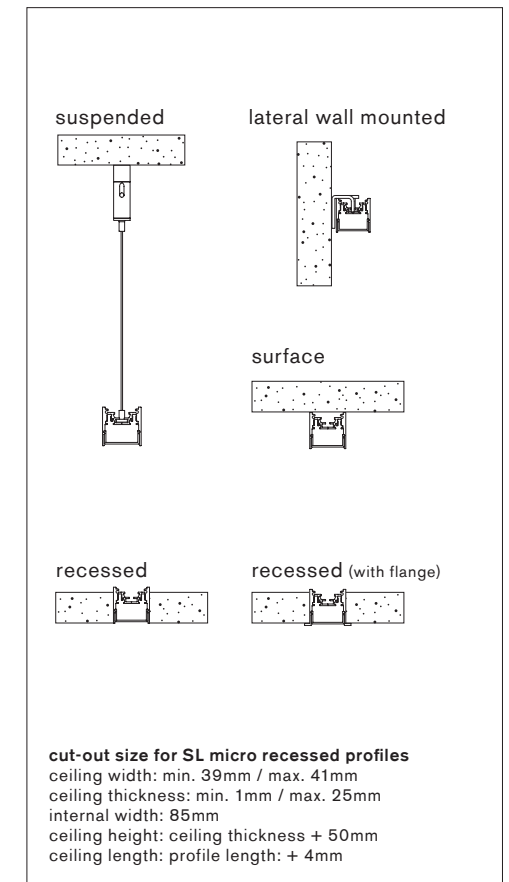

SL micro

SL MICRO
PRIVATE RESIDENCE, OEKENE (BE)

Cross-section / mounting

SL micro Components

| | | | |
|---|---|--|--|
| <p>Profile Variation ></p> | <p>profile alu, poly in PMMA/m</p>  <p> <input type="checkbox"/> 93460005 <input type="checkbox"/> 93460905 <input type="checkbox"/> 93460005+93460010 </p> | <p>flange profile alu, poly in PMMA/m</p>  <p> <input type="checkbox"/> 93460025 <input type="checkbox"/> 93460925 <input type="checkbox"/> 93460025+93460030 </p> | <p>Endplates ></p> |
| <p>endplate</p>  <p> <input type="checkbox"/> 93460181 <input type="checkbox"/> 93469181 <input type="checkbox"/> 93460181+93460188 </p> | <p>endplate flange</p>  <p> <input type="checkbox"/> 93460182 <input type="checkbox"/> 93469182 <input type="checkbox"/> 93460182+93460188 </p> | <p>Connections ></p> | <p>connection 90°</p>  <p>93460060</p> |
| <p>connection 135°</p>  <p>93460055</p> | <p>connection 180°</p>  <p>93460050</p> | <p>Fixation/ Mounting ></p> | <p>trimless built-in bracket</p>  <p>93460996</p> |
| <p>suspension bracket asym</p>  <p>93460997</p> | <p>surface fixation hole</p>  <p>93460162</p> | <p>lateral wall bracket</p>  <p> <input type="checkbox"/> 93460161 <input type="checkbox"/> 93469161 <input type="checkbox"/> 93460161+93460168 </p> | <p>suspension 4m</p>  <p> <input type="checkbox"/> 93000450 <input type="checkbox"/> 93000850 <input type="checkbox"/> 93000450+93000358 </p> |
| <p>Electrical supply ></p> | <p>power feed kit 2m for LED-strip warm white (transparent cable) 3x 0.75mm² alu</p>  <p> <input type="checkbox"/> 93003003 <input type="checkbox"/> 93003903 <input type="checkbox"/> 93003003+93002053 </p> | <p>power feed kit 2m for LED-strip RGB (transparent cable) 5x 0.75mm² alu</p>  <p> <input type="checkbox"/> 93003005 <input type="checkbox"/> 93003905 <input type="checkbox"/> 93003005+93002053 </p> | <p>connection box for (transparent cable) 3x 0.75mm² alu</p>  <p> <input type="checkbox"/> 93002151 <input type="checkbox"/> 93002951 <input type="checkbox"/> 93002151 + 93002053 </p> |