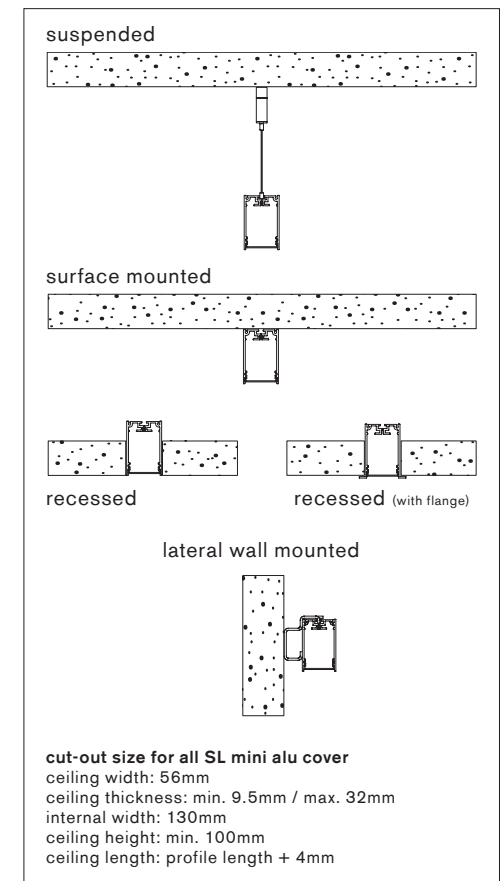

# SL mini alu cover Components

<p><b>Profile Variation &gt;</b></p>	<p>profile alu/m</p>  <p>93400000 93400000 + 93400010</p>	<p>flange profile alu/m</p>  <p>93400020 93400020 + 93400030</p>	<p><b>Connections &gt;</b></p>
<p>connection 180°</p>  <p>93400050</p>	<p>connection 135°</p>  <p>93400055</p>	<p>connection 90°</p>  <p>93400060</p>	<p><b>Endplates &gt;</b></p>
<p>endplate surface</p>  <p>93400184 93409184 93400184 + 93400188</p>	<p>endplate flange</p>  <p>93400185 93409185 93400185 + 93400188</p>	<p><b>Fixation/ Mounting &gt;</b></p>	<p>hinged suspension 4m</p>  <p>93000147 93009147 93000147 + 93000149</p>
<p>suspension 4m</p>  <p>93000350 93000950 93000350 + 93000158</p>	<p>suspension bracket small</p>  <p>93400998 ! not for flange profile</p>	<p>suspension bracket large</p>  <p>93400999</p>	<p>trimless bracket</p>  <p>93400997 <b>new</b></p>
<p>surface fixation hole</p>  <p>hole <math>\varnothing 6.5</math></p> <p>93000999</p>	<p>lateral wall bracket</p>  <p>72.5 25.5</p> <p>93400161 93400961 93400161 + 93400162</p>	<p><b>Electrical supply &gt;</b></p>	 <p><math>\varnothing 75</math> 120</p> <p>93000151 93003351 93000951 93000151 + 93000153</p>