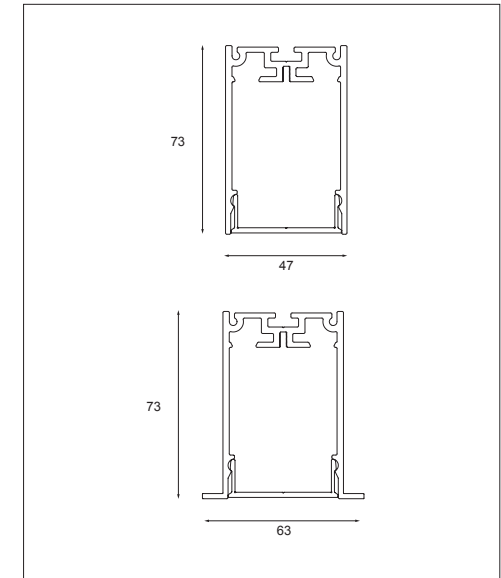

SL mini alu cover

SL MINI ALU COVER LED

Cross-section / mounting

SL MINI ALU COVER TL5 POLY IN DOWN

# SL mini alu cover Components

<p><b>Profile Variation &gt;</b></p>	<p>profile alu/m</p>  <p>93400000 93400000 + 93400010</p>	<p>flange profile alu/m</p>  <p>93400020 93400020 + 93400030</p>	<p><b>Connections &gt;</b></p>
<p>connection 180°</p>  <p>93400050</p>	<p>connection 135°</p>  <p>93400055</p>	<p>connection 90°</p>  <p>93400060</p>	<p><b>Endplates &gt;</b></p>
<p>endplate surface</p>  <p>93400184 93409184 93400184 + 93400188</p>	<p>endplate flange</p>  <p>93400185 93409185 93400185 + 93400188</p>	<p><b>Fixation/ Mounting &gt;</b></p>	<p>hinged suspension 4m</p>  <p>93000147 93009147 93000147 + 93000149</p>
<p>suspension 4m</p>  <p>93000350 93000950 93000350 + 93000158</p>	<p>suspension bracket small</p>  <p>93400998 ! not for flange profile</p>	<p>suspension bracket large</p>  <p>93400999</p>	<p>trimless bracket</p>  <p>93400997 <b>new</b></p>
<p>surface fixation hole</p>  <p>hole <math>\varnothing 6.5</math></p> <p>93000999</p>	<p>lateral wall bracket</p>  <p>72.5 25.5</p> <p>93400161 93400961 93400161 + 93400162</p>	<p><b>Electrical supply &gt;</b></p>	 <p><math>\varnothing 75</math> 120</p> <p>93000151 93003351 93000951 93000151 + 93000153</p>