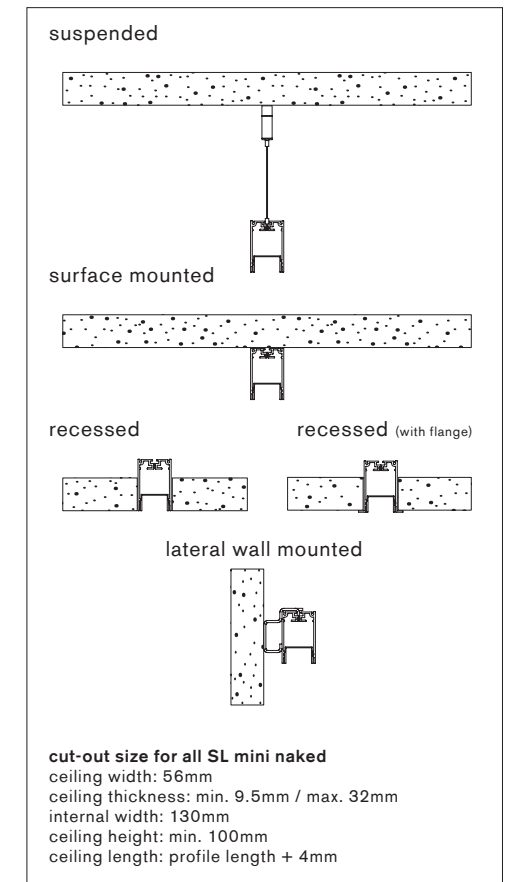

SL mini naked

SL MINI NAKED
SMARTSOFT (AU)

Cross-section / mounting

SL MINI NAKED
MODULAR LIGHTING NEDERLAND, AMSTELVEEN (NL)

SL MINI NAKED TL5 SLS

SL mini naked Ready made

FLUORESCENT

TL5 SLS down GI (length 1207 mm)

surface mounted	non-dim	length*
black struc (gold int.)	93430018	1207
black struc (wh. str. int.)	93430016	1207
white struc (bl. str. int.)	93430017	1207
white struc (gold int.)	93430019	1207

suspended	non-dim	length*
black struc (gold int.)	93430028	1207
black struc (wh. str. int.)	93430026	1207
white struc (bl. str. int.)	93430027	1207
white struc (gold int.)	93430029	1207

! incl. power feed kit 2m (transparent cable) & suspension set

lampinfo			
1x T16 SLS G5	28/54W	28/54W	down

eco 3.30 230V 960°C

TL5 SLS down GI (length 1793 mm)

surface mounted	non-dim	length*
black struc (gold int.)	93431018	1793
black struc (wh. str. int.)	93431016	1793
white struc (bl. str. int.)	93431017	1793
white struc (gold int.)	93431019	1793

suspended	non-dim	length*
black struc (gold int.)	93431028	1793
black struc (wh. str. int.)	93431026	1793
white struc (bl. str. int.)	93431027	1793
white struc (gold int.)	93431029	1793

! incl. power feed kit 2m (transparent cable) & suspension set