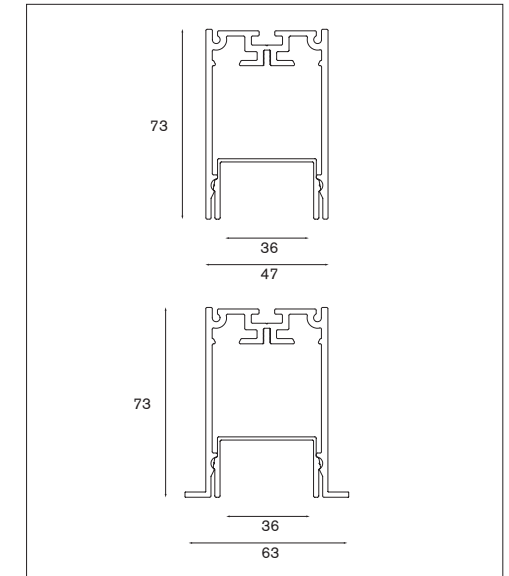

SL mini naked

SL MINI NAKED
SMARTSOFT (AU)

Cross-section / mounting

SL MINI NAKED
MODULAR LIGHTING NEDERLAND, AMSTELVEEN (NL)

SL MINI NAKED TL5 SLS

SL mini naked Ready made

FLUORESCENT

TL5 SLS down GI (length 1207 mm)

surface mounted	non-dim	length*
black struc (gold int.)	93430018	1207
black struc (wh. str. int.)	93430016	1207
white struc (bl. str. int.)	93430017	1207
white struc (gold int.)	93430019	1207

suspended	non-dim	length*
black struc (gold int.)	93430028	1207
black struc (wh. str. int.)	93430026	1207
white struc (bl. str. int.)	93430027	1207
white struc (gold int.)	93430029	1207

! incl. power feed kit 2m (transparent cable) & suspension set

lampinfo			
1x T16 SLS G5	28/54W	28/54W	down

eco 3.30 230V 960°C

TL5 SLS down GI (length 1793 mm)

surface mounted	non-dim	length*
black struc (gold int.)	93431018	1793
black struc (wh. str. int.)	93431016	1793
white struc (bl. str. int.)	93431017	1793
white struc (gold int.)	93431019	1793

suspended	non-dim	length*
black struc (gold int.)	93431028	1793
black struc (wh. str. int.)	93431026	1793
white struc (bl. str. int.)	93431027	1793
white struc (gold int.)	93431029	1793

! incl. power feed kit 2m (transparent cable) & suspension set