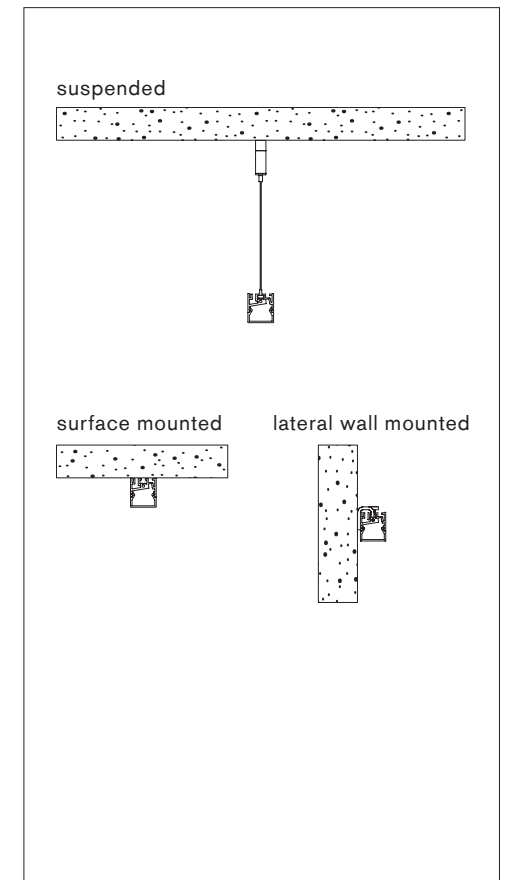

SL nano poly out

SL NANO POLY OUT
PRIVATE RESIDENCE, BONDUES (FR)

SL NANO POLY OUT ALU

SL NANO POLY OUT
PRIVATE RESIDENCE, NIEUWPOORT (BE)

Cross-section / mounting

SL nano poly out Components

<p>Profile Variation ></p>	<p>profile alu, poly out PMMA/m</p>  <p> <input type="checkbox"/> 93440005 <input type="checkbox"/> 93440905 <input type="checkbox"/> 93440005 + 93440010 </p>	<p>Connections ></p>	<p>connection 180°</p>  <p>93440050</p>
<p>connection 90°</p>  <p>93440060</p>	<p>connection 135°</p>  <p>93440055</p>	<p>Endplates ></p>	<p>endplate</p>  <p> <input type="checkbox"/> 93440181 <input type="checkbox"/> 93449181 <input type="checkbox"/> 93440181 + 93440188 </p>
<p>Fixation/ Mounting ></p>	<p>lateral wall bracket</p>  <p> <input type="checkbox"/> 93440161 <input type="checkbox"/> 93440961 <input type="checkbox"/> 93440161 + 93440168 </p>	<p>suspension 4m</p>  <p> <input type="checkbox"/> 93000450 <input type="checkbox"/> 93000850 <input type="checkbox"/> 93000450 + 93000358 </p>	<p>surface fixation hole for LED</p>  <p>93440162</p>
<p>Electrical supply ></p>	<p>power feed kit 2m (transparent cable) 3x0.75mm² alu for LED-strip warm white</p>  <p> <input type="checkbox"/> 93003003 <input type="checkbox"/> 93003903 <input type="checkbox"/> 93003003 + 93002053 </p>	<p>power feed kit 2m (transparent cable) 5x0.75mm² alu for LED-strip RGB</p>  <p> <input type="checkbox"/> 93003005 <input type="checkbox"/> 93003905 <input type="checkbox"/> 93003005 + 93002053 </p>	<p>connection box for transparent cable 3x 0.75mm²</p>  <p> <input type="checkbox"/> 93002151 <input type="checkbox"/> 93002951 <input type="checkbox"/> 93002151 + 93002053 </p>
<p>connection box for transparent cable 5x 0.75mm²</p>  <p> <input type="checkbox"/> 93002251 <input type="checkbox"/> 93003951 <input type="checkbox"/> 93002251 + 93002053 </p>	<p>transparent cable/m 3x 0.75mm² for LED-strip warm white</p>  <p>93003152</p>	<p>transparent cable/m 5x 0.75mm² for LED-strip RGB</p>  <p>93003152</p>	