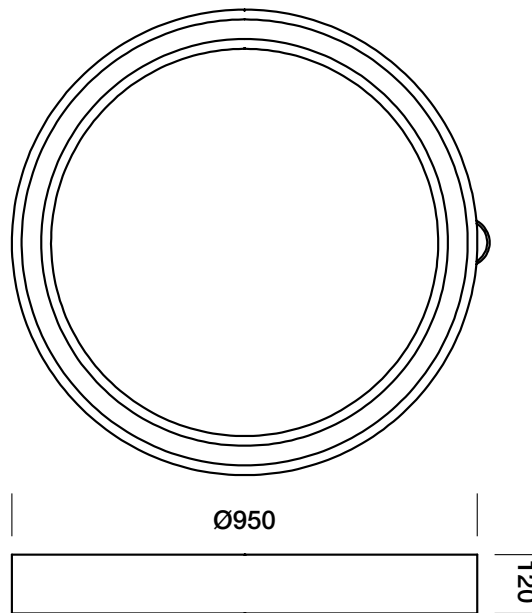

**T78C3DWL**

**hoop 950 ceiling LED 90W RGB with remote**

white painted

**T78C4DWL**

karveelstraat 2  
8380 zeebrugge, belgium

**T** +32 (0)50 54 35 49  
**F** +32 (0)50 54 35 40

**E** info@tossb.com  
**W** www.tossb.com