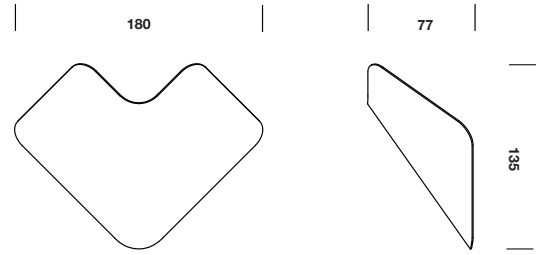

fly

grey painted
white painted
black painted

T88A1DGL
T88A1DWL
T88A1DZL