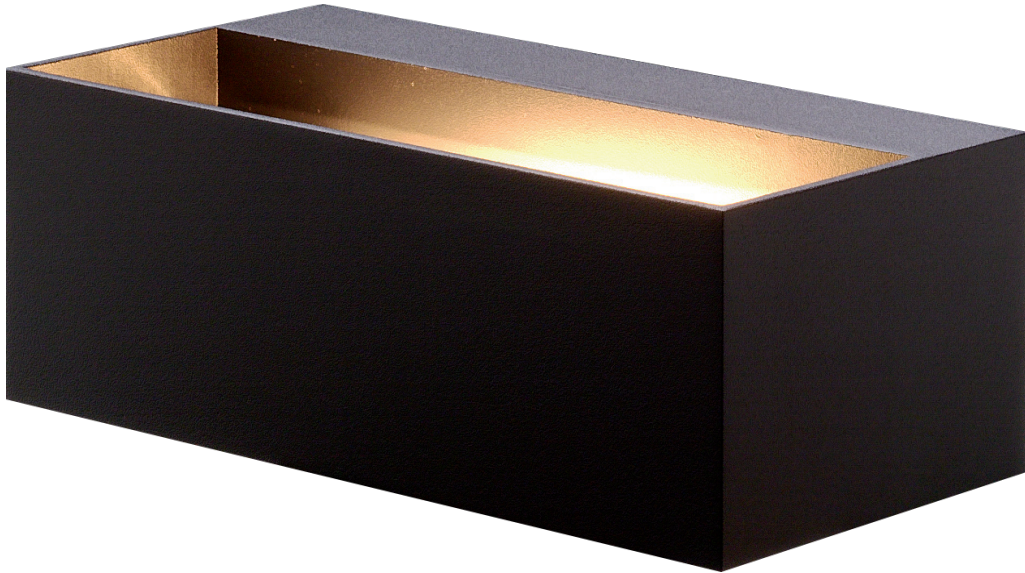

tibo big

Eenvoudige, stijlvolle, in strakke lijnen getekende aluminium wandarmaturen. Leverbaar in geborstelde en geverniste uitvoering of in witte, zwarte of grijze textuurlak. De TIBO is verkrijgbaar in verschillende afmetingen voor zowel halogeen-, fluorescentie- als HCl-lampen.

Appliques en aluminium simples, stylées, tracées selon des lignes directes. Livrables en version brossée et vernie ou dans une peinture texturée blanche, noire ou grise. TIBO est disponible dans différentes dimensions pour lampes halogènes, à fluorescence ou HCl.

Simple, stylish aluminium wall fixtures of a sleek line design. Available with a brushed and lacquered or a white, black or grey textured enamel finish. TIBO is offered in various dimensions for halogen, fluorescent or HCl lamps.

Einfache, stilvolle, straffe Wandleuchten aus Aluminium. Erhältlich in einer gebürsteten oder lackierten Ausführung oder in weißem, schwarzem bzw. grauem Strukturack. TIBO wird in verschiedenen Abmessungen für sowohl Halogen-, Leuchtstoff- als auch HCl-Lampen angeboten.