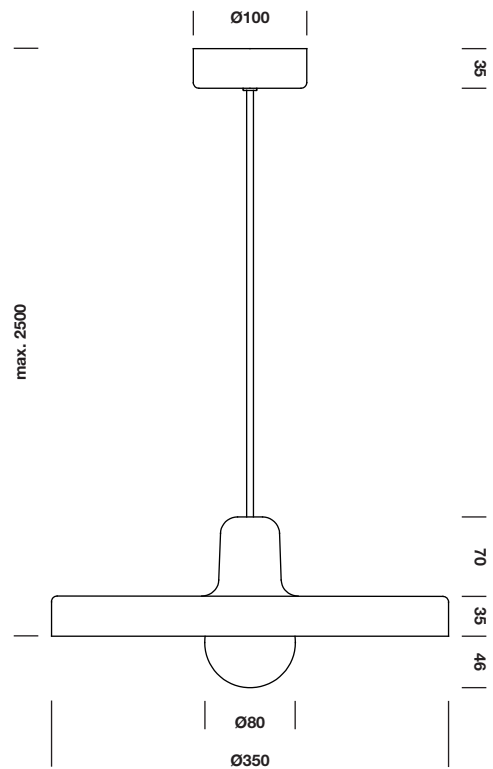

disk mini hanging

white/white painted

T66H2IWLWL

karveelstraat 2
8380 zeebrugge, belgium

T +32 (0)50 54 35 49
F +32 (0)50 54 35 40

E info@tossb.com
W www.tossb.com

tossB reserves the right to alter materials, dimensions and characteristics without prior notice. This documentation replaces all previous documentation. Read the installation-instructions carefully.

Our general terms and conditions shall apply notwithstanding any stipulation to the contrary to all the orders and agreements with tossB. You can obtain a copy of these conditions on demand.

Product documentation © tossB 2011. All rights reserved.