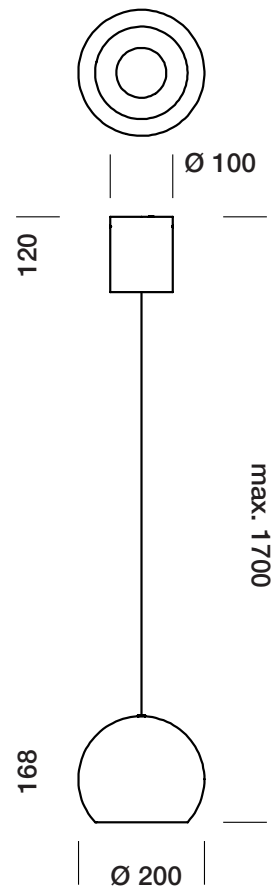

sphere 1

white / white painted
black / white painted

T46H1IWL
T46H1IZL

karveelstraat 2
8380 zeebrugge, belgium

T +32 (0)50 54 35 49
F +32 (0)50 54 35 40

E info@tossb.com
W www.tossb.com

tossB reserves the right to alter materials, dimensions and characteristics without prior notice. This documentation replaces all previous documentation. Read the installation-instructions carefully.

Our general terms and conditions shall apply notwithstanding any stipulation to the contrary to all the orders and agreements with tossB. You can obtain a copy of these conditions on demand.

Product documentation © tossB 2012. All rights reserved.