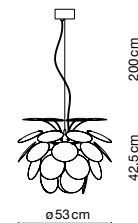

Discocó 88

- ⦿ 3x E27 FBA (ø120) 23W
- ⦿ 3x E27 LED Globe (ø120) 14W
- ⦿ 3x E27 HSGSA/C/UB 77W

Discocó 68

- ⦿ 3x E27 FBA (ø120) 23W
- ⦿ 3x E27 LED Globe (ø120) 14W
- ⦿ 3x E27 HSGSA/C/UB 57W

Discocó 53

- ⦿ E27 FBA (ø120) 23W
- ⦿ E27 LED Globe (ø120) 14W
- ⦿ E27 HSGSA/C/UB 116W

Discocó 35

- ⦿ E14 HSGSP/C/UV 46W
- ⦿ E14 LED 5W

Discocó 132

Discocó 88

Discocó 68

Discocó 53

Discocó 35

Range