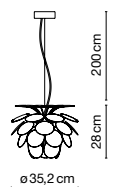

Discocó 88

- ⦿ 3x E27 FBA (ø120) 23W
- ⦿ 3x E27 LED Globe (ø120) 14W
- ⦿ 3x E27 HSGSA/C/UB 77W

Discocó 68

- ⦿ 3x E27 FBA (ø120) 23W
- ⦿ 3x E27 LED Globe (ø120) 14W
- ⦿ 3x E27 HSGSA/C/UB 57W

Discocó 53

- ⦿ E27 FBA (ø120) 23W
- ⦿ E27 LED Globe (ø120) 14W
- ⦿ E27 HSGSA/C/UB 116W

Discocó 35

- ⦿ E14 HSGSP/C/UV 46W
- ⦿ E14 LED 5W

Discocó 132

Discocó 88

Discocó 68

Discocó 53

Discocó 35

Range