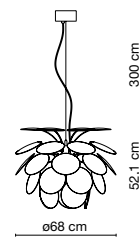

Discocó 88

- ⦿ 3x E27 FBA (ø120) 23W
- ⦿ 3x E27 LED Globe (ø120) 14W
- ⦿ 3x E27 HSGSA/C/UB 77W

Discocó 68

- ⦿ 3x E27 FBA (ø120) 23W
- ⦿ 3x E27 LED Globe (ø120) 14W
- ⦿ 3x E27 HSGSA/C/UB 57W

Discocó 53

- ⦿ E27 FBA (ø120) 23W
- ⦿ E27 LED Globe (ø120) 14W
- ⦿ E27 HSGSA/C/UB 116W

Discocó 35

- ⦿ E14 HSGSP/C/UV 46W
- ⦿ E14 LED 5W

Discocó 132

Discocó 88

Discocó 68

Discocó 53

Discocó 35

Range