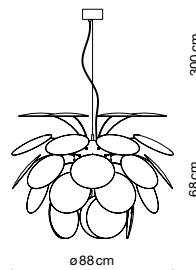

DISCOCÓ

Christophe Mathieu, 2008

**Opaque discs made in moulded ABS.
Chromed sphere.**

- White
- Gray (Ral 7037)
- Beige (Ral 1001)
- Black-gold (Ral 9004-Gold)

Discocó 132

- ⦿ 6x E27 FBA (ø120) 23W
- ⦿ 6x E27 LED Globe (ø120) 14W

Discocó 88

- ⦿ 3x E27 FBA (ø120) 23W
- ⦿ 3x E27 LED Globe (ø120) 14W
- ⦿ 3x E27 HSGSA/C/UB 77W

Discocó 68

- ⦿ 3x E27 FBA (ø120) 23W
- ⦿ 3x E27 LED Globe (ø120) 14W
- ⦿ 3x E27 HSGSA/C/UB 57W

Discocó 53

- ⦿ E27 FBA (ø120) 23W
- ⦿ E27 LED Globe (ø120) 14W
- ⦿ E27 HSGSA/C/UB 116W

Discocó 35

- ⦿ E14 HSGSP/C/UV 46W
- ⦿ E14 LED 5W

Discocó 132

Discocó 88

Discocó 68

Discocó 53

Discocó 35

Range