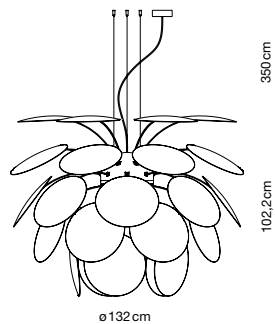

DISCOCÓ

Christophe Mathieu, 2008

**Opaque discs made in moulded ABS.
Chromed sphere.**

- White
- Gray (Ral 7037)
- Beige (Ral 1001)
- Black-gold (Ral 9004-Gold)

Discocó 132

- ⦿ 6x E27 FBA (ø120) 23W
- ⦿ 6x E27 LED Globe (ø120) 14W

Discocó 88

- ⦿ 3x E27 FBA (ø120) 23W
- ⦿ 3x E27 LED Globe (ø120) 14W
- ⦿ 3x E27 HSGSA/C/UB 77W

Discocó 68

- ⦿ 3x E27 FBA (ø120) 23W
- ⦿ 3x E27 LED Globe (ø120) 14W
- ⦿ 3x E27 HSGSA/C/UB 57W

Discocó 53

- ⦿ E27 FBA (ø120) 23W
- ⦿ E27 LED Globe (ø120) 14W
- ⦿ E27 HSGSA/C/UB 116W

Discocó 35

- ⦿ E14 HSGSP/C/UV 46W
- ⦿ E14 LED 5W

Discocó 132

Discocó 88

Discocó 68

Discocó 53

Discocó 35

Range