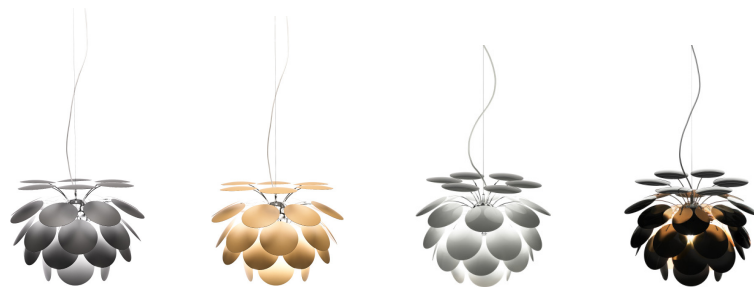

DISCOCÓ

Christophe Mathieu, 2008

**Opaque discs made in moulded ABS.
Chromed sphere.**

- White
- Gray (Ral 7037)
- Beige (Ral 1001)
- Black-gold (Ral 9004-Gold)

Discocó 132

- ⦿ 6x E27 FBA (ø120) 23W
- ⦿ 6x E27 LED Globe (ø120) 14W

Discocó 88

- ⦿ 3x E27 FBA (ø120) 23W
- ⦿ 3x E27 LED Globe (ø120) 14W
- ⦿ 3x E27 HSGSA/C/UB 77W

Discocó 68

- ⦿ 3x E27 FBA (ø120) 23W
- ⦿ 3x E27 LED Globe (ø120) 14W
- ⦿ 3x E27 HSGSA/C/UB 57W

Discocó 53

- ⦿ E27 FBA (ø120) 23W
- ⦿ E27 LED Globe (ø120) 14W
- ⦿ E27 HSGSA/C/UB 116W

Discocó 35

- ⦿ E14 HSGSP/C/UV 46W
- ⦿ E14 LED 5W

Discocó 132

Discocó 88

Discocó 68

Discocó 53

Discocó 35

Range