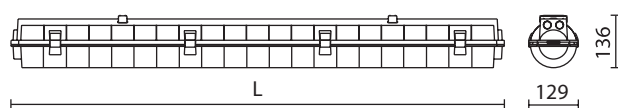

COSMO ₄ ASYMMETRIC

6868120	CO4 128-A	T5 28W	G5	230V AC	2,10	X	
6870120	CO4 154-A	T5 54W	G5	230V AC	2,10	X	
6872120	CO4 135-A	T5 35W	G5	230V AC	2,60	X	
2410120	CO4 149-A	T5 49W	G5	230V AC	2,60	X	
6874220	CO4 180-A	T5 80W	G5	230V AC	2,60	X	

	L [mm]
T5 28W, T5 54W	1287
T5 35W, T5 49W, T5 80W	1587