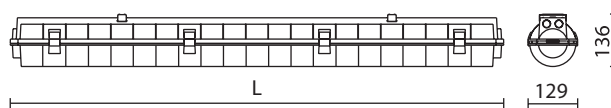

COSMO ₄ NARROW BEAM

6868020	CO4 128-RW	1xT5 28W	G5	230V AC	2,10	M
6870020	CO4 154-RW	1xT5 54W	G5	230V AC	2,10	M
6872020	CO4 135-RW	1xT5 35W	G5	230V AC	2,50	M
2410020	CO4 149-RW	1xT5 49W	G5	230V AC	2,50	M
6874020	CO4 180-RW	1xT5 80W	G5	230V AC	2,50	M
6864020	CO4 136 EVG-RW	1xT8 36W	G13	230V AC	2,10	W
6866220	CO4 158 EVG-RW	1xT8 58W	G13	230V AC	2,60	W

	L [mm]
T8 36W, T5 28W, T5 54W	1287
T8 58W, T5 35W, T5 49W, T5 80W	1587