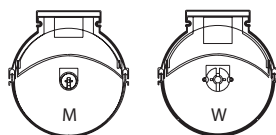

COSMO ₄ NARROW BEAM

6868020	CO4 128-RW	1xT5 28W	G5	230V AC	2,10	M
6870020	CO4 154-RW	1xT5 54W	G5	230V AC	2,10	M
6872020	CO4 135-RW	1xT5 35W	G5	230V AC	2,50	M
2410020	CO4 149-RW	1xT5 49W	G5	230V AC	2,50	M
6874020	CO4 180-RW	1xT5 80W	G5	230V AC	2,50	M
6864020	CO4 136 EVG-RW	1xT8 36W	G13	230V AC	2,10	W
6866220	CO4 158 EVG-RW	1xT8 58W	G13	230V AC	2,60	W

	L [mm]
T8 36W, T5 28W, T5 54W	1287
T8 58W, T5 35W, T5 49W, T5 80W	1587