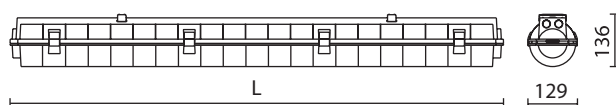

L [mm]
T5 28W, T5 54W	1287
T5 35W, T5 49W, T5 80W	1587