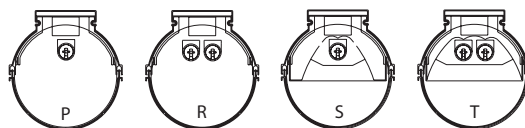

# COSMO \_6

	<b>52320??</b>	CO6 128	1xT5 28W + LED BLUE	G5	230V AC	1,90	P
	<b>52330??</b>	CO6 228	2xT5 28W + LED BLUE	G5	230V AC	1,90	R
	<b>52340??</b>	CO6 154	1xT5 54W + LED BLUE	G5	230V AC	1,90	P
	<b>52360??</b>	CO6 135	1xT5 35W + LED BLUE	G5	230V AC	2,30	P
	<b>52370??</b>	CO6 235	2xT5 35W + LED BLUE	G5	230V AC	2,30	R
	<b>523800?*</b>	CO6 180	1xT5 80W + LED BLUE	G5	230V AC	2,30	P
	<b>24000?1</b>	CO6 149	1xT5 49W + LED BLUE	G5	230V AC	2,30	P
<b>52710?0</b>	<b>52400??</b>	CO6 128 AL	1xT5 28W + LED BLUE	G5	230V AC	2,30	S
<b>52720?0</b>	<b>52410??</b>	CO6 228 AL	2xT5 28W + LED BLUE	G5	230V AC	2,30	T
<b>52730?0</b>	<b>52420??</b>	CO6 154 AL	1xT5 54W + LED BLUE	G5	230V AC	2,30	S
<b>52750?0</b>	<b>52440??</b>	CO6 135 AL	1xT5 35W + LED BLUE	G5	230V AC	2,70	S
<b>52760?0</b>	<b>52450??</b>	CO6 235 AL	2xT5 35W + LED BLUE	G5	230V AC	2,70	T
<b>5277000*</b>	<b>524600?*</b>	CO6 180 AL	1xT5 80W + LED BLUE	G5	230V AC	2,70	S
<b>24020?1</b>	<b>24010?1</b>	CO6 149 AL	1xT5 49W + LED BLUE	G5	230V AC	2,70	S

0 -  LED blue • 1  LED amber • 2  LED red • 3 -  LED violet • 4  LED green • 5  LED white

\* dozwolona pozycja pracy na zwieszaku min. 0,5 m od stropu / allowable working position pendant, min. 0,5 m from the ceiling