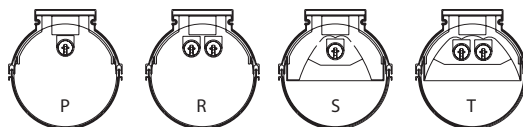

☒	L [mm]
T5 28W, T5 54W	1287
T5 35W, T5 49W, T5 80W	1587