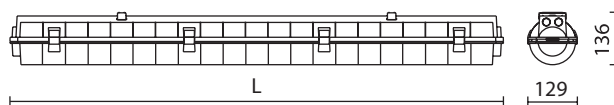

☒	L [mm]
T5 28W, T5 54W	1287
T5 35W, T5 49W, T5 80W	1587